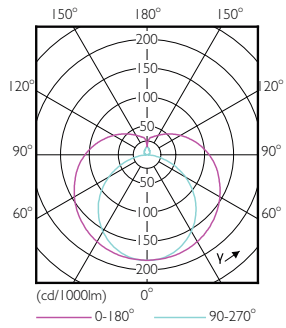

MASTER LEDtube InstantFit HF T5

Datos fotométricos

LEDtube 600mm 8W G5 830 1000lm