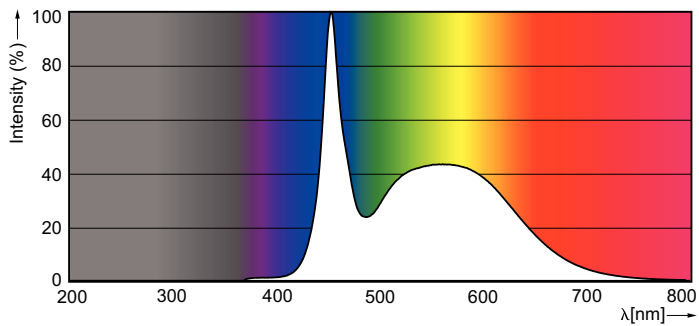

Datos fotométricos

General Lighting - Lighting