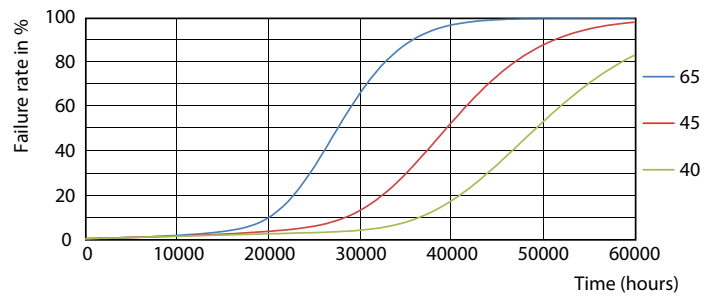

## Vida útil

LEDtube 600mm 8W G5 830 1000lm

LEDtube 600mm 8W G5 830 1000lm

LEDtube 600mm 8W G5 830 1000lm

LEDtube 600mm 8W G5 830 1000lm