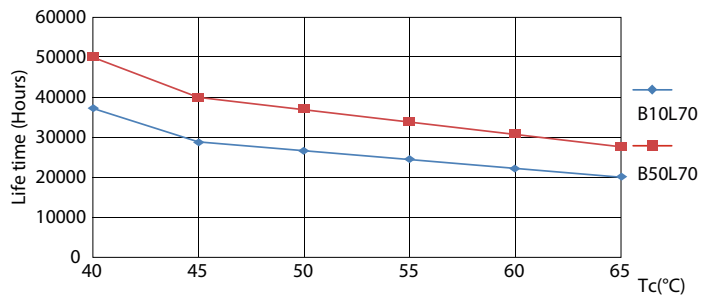

MASTER LEDtube InstantFit HF T5

Vida útil

LEDtube 600mm 8W G5 830 1000lm