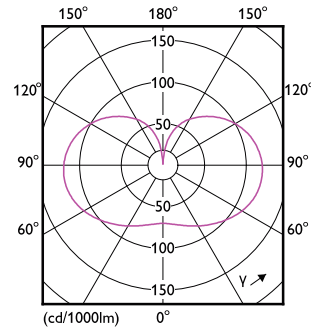

LEDbulb A95 E27 3452lm FR

Page 11

LEDbulb 23W A95 E27 827 FR