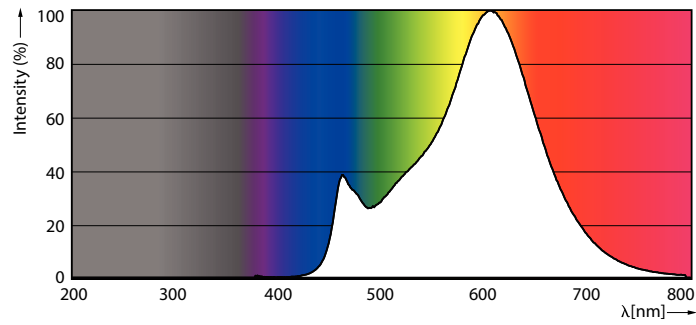

Datos fotométricos

LEDbulb 13W A67 E27 827 CL