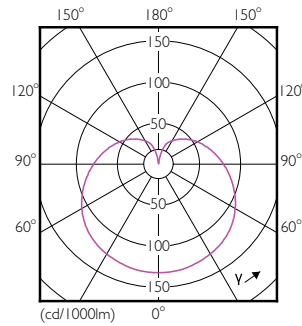

CorePro Velas y Esféricas LED

Datos de producto

Código de producto completo	871829178705100
Nombre de producto del pedido	CorePro lustre ND 4-25W E27 827 P45 FR
EAN/UPC - Producto	8718291787051
Código de pedido	78705100

Cantidad por paquete	1
Numerador SAP - Paquetes por caja exterior	10
Material SAP	929001157602
Peso neto (pieza) SAP	0,040 kg

Plano de dimensiones

D

Product	D	C
CorePro lustre ND 4-25W E27 827 P45 FR	45 mm	87 mm

LED ND 4-25W E27 827 220-240V P45 FR

Datos fotométricos