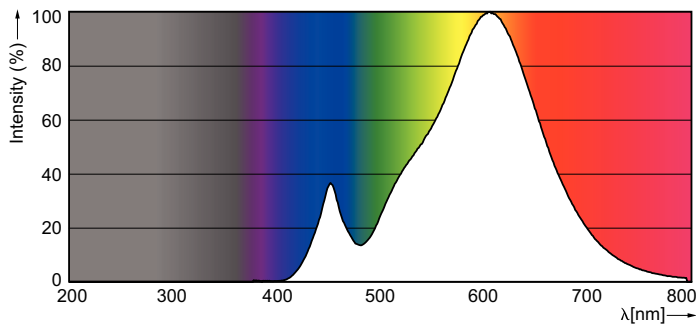

CorePro LEDlustre 4-25W E27 827 FR P45

CorePro LEDlustre 4-25W E14 827 FR P45

SDPO_LEDLSR_0003-Spectral Power distribution