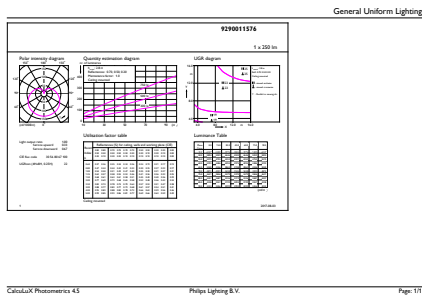

CorePro Velas y Esféricas LED

Datos de producto

Código de producto completo	871829178705100
Nombre de producto del pedido	CorePro lustre ND 4-25W E27 827 P45 FR
EAN/UPC - Producto	8718291787051
Código de pedido	78705100

Cantidad por paquete	1
Numerador SAP - Paquetes por caja exterior	10
Material SAP	929001157602
Peso neto (pieza) SAP	0,040 kg

Plano de dimensiones

D

Product	D	C
CorePro lustre ND 4-25W E27 827 P45 FR	45 mm	87 mm

LED ND 4-25W E27 827 220-240V P45 FR

Datos fotométricos