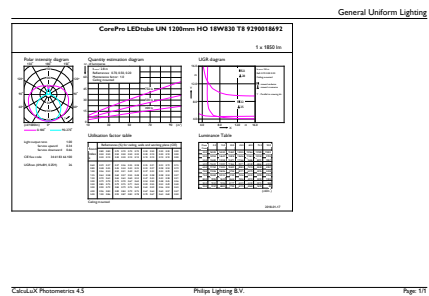

Datos de producto

Código de producto completo	871869680166600
Nombre de producto del pedido	CorePro LEDtube UN 1200mm HO 18W830 T8
EAN/UPC - Producto	8718696801666
Código de pedido	80166600
Cantidad por paquete	1
Numerador - Paquetes por caja exterior	10
N.º de material (12NC)	929001869202
Peso neto (pieza)	0.270 kg

Plano de dimensiones

TLED 1200mm UNV16W-36W 2100lm 3000K

Product	D1	D2	A1	A2	A3
CorePro LEDtube UN 1200mm HO 18W830 T8	27.9 mm	28 mm	1199.4 mm	1205.3 mm	1213.6 mm

Datos fotométricos

18W G13

Tubo CorePro LED Universal T8