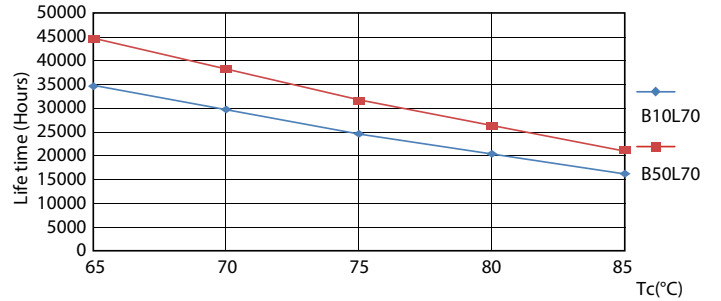

Datos fotométricos

18W G13 830 3000K

Vida útil

18W G13

18W G13

18W G13

18W G13

Tubo CorePro LED Universal T8