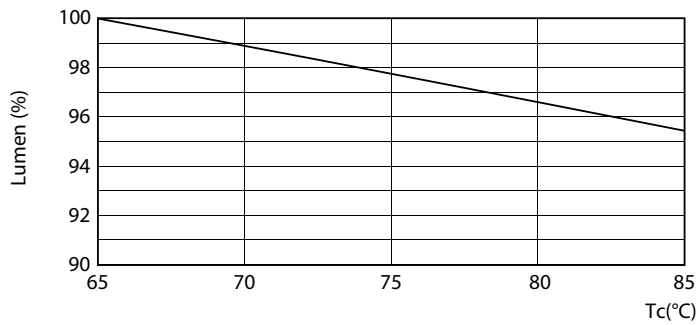

Datos fotométricos

18W G13 830 3000K

Vida útil

18W G13

18W G13

18W G13

18W G13

Tubo CorePro LED Universal T8