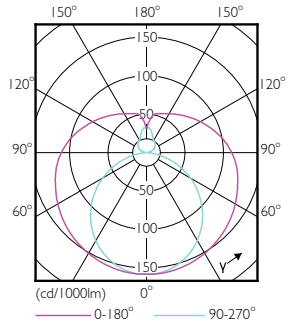

Tubo CorePro LED Universal T8

Datos fotométricos

18W G13 830 3000K