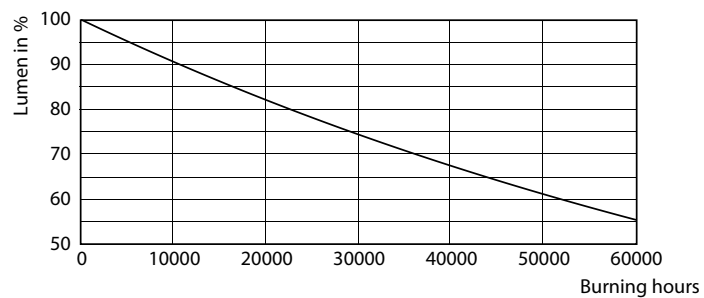

Tubo CorePro LED Universal T8

Vida útil

18W G13