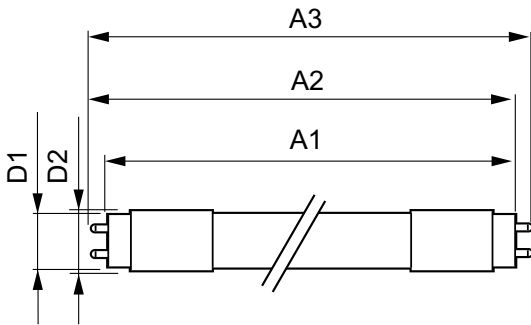

Datos del producto

Información general	
Base de casquillo	G13 [Medium Bi-Pin Fluorescent]
Aplicación principal	Industrias
Vida útil nominal (nom.)	30000 h
Ciclo de conmutación	50000X
B50L70	30000 h

Datos técnicos de la luz	
Código de color	830 [CCT de 3000 K]
Ángulo de haz (nom.)	240 °
Flujo lumínico (nom.)	1850 lm
Flujo lumínico (nominal) (nom.)	1850 lm
Ángulo de haz nominal	240 °
Temperatura del color con correlación (nom.)	3000 K
Consistencia del color	<6
Índice de reproducción cromática -IRC (nom.)	80

Datos de producto

Código de producto completo	871869680166600
Nombre de producto del pedido	CorePro LEDtube UN 1200mm HO 18W830 T8
EAN/UPC - Producto	8718696801666
Código de pedido	80166600
Cantidad por paquete	1
Numerador - Paquetes por caja exterior	10
N.º de material (12NC)	929001869202
Peso neto (pieza)	0.270 kg

Plano de dimensiones

TLED 1200mm UNV16W-36W 2100lm 3000K

Product	D1	D2	A1	A2	A3
CorePro LEDtube UN 1200mm HO 18W830 T8	27.9 mm	28 mm	1199.4 mm	1205.3 mm	1213.6 mm

Datos fotométricos

18W G13

Tubo CorePro LED Universal T8