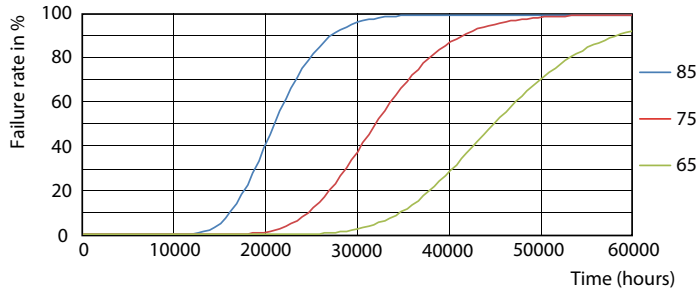

Tubo CorePro LED Universal T8

Datos fotométricos

Vida útil