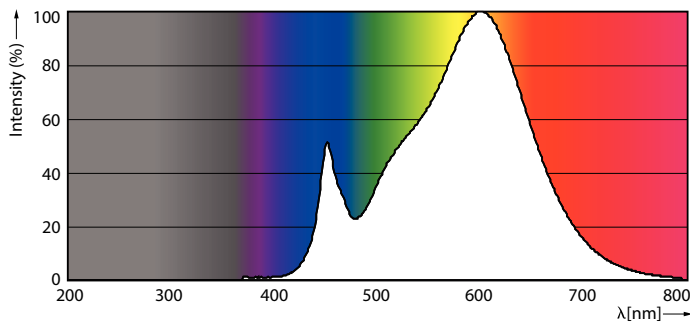

Datos fotométricos

18W G13