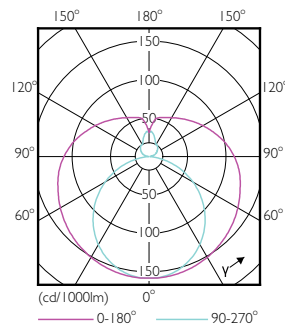

Plano de dimensiones

TLED 1200mm UNV16W-36W 2100lm 6500K

Product	D1	D2	A1	A2	A3
CorePro LEDtube UN 1200mm HO 18W865 T8	27.9 mm	28 mm	1199.4 mm	1205.3 mm	1213.6 mm

Datos fotométricos

© Philips Lighting B.V. Philips Lighting B.V. Page 1/1