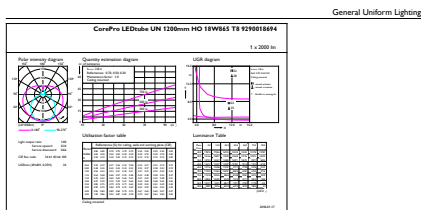

Datos de producto

Código de producto completo	871869680170300
Nombre de producto del pedido	CorePro LEDtube UN 1200mm HO 18W865 T8
EAN/UPC - Producto	8718696801703
Código de pedido	80170300
Cantidad por paquete	1
Numerador - Paquetes por caja exterior	10
N.º de material (12NC)	929001869402
Peso neto (pieza)	0.270 kg

Plano de dimensiones

TLED 1200mm UNV16W-36W 2100lm 6500K

Product	D1	D2	A1	A2	A3
CorePro LEDtube UN 1200mm HO 18W865 T8	27.9 mm	28 mm	1199.4 mm	1205.3 mm	1213.6 mm

Datos fotométricos

© Philips Lighting B.V. Philips Lighting B.V. Page 1/1