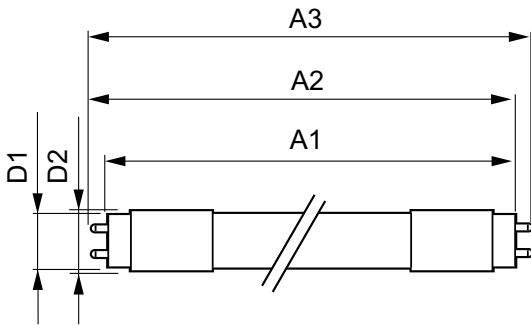

Datos del producto

Información general	
Base de casquillo	G13 [Medium Bi-Pin Fluorescent]
Aplicación principal	Industrias
Vida útil nominal (nom.)	30000 h
Ciclo de conmutación	50000X
B50L70	30000 h

Datos técnicos de la luz	
Código de color	865 [CCT de 6500 K]
Ángulo de haz (nom.)	240 °
Flujo lumínico (nom.)	2000 lm
Flujo lumínico (nominal) (nom.)	2000 lm
Ángulo de haz nominal	240 °
Temperatura del color con correlación (nom.)	6500 K
Consistencia del color	<6
Índice de reproducción cromática -IRC (nom.)	80

Datos de producto

Código de producto completo	871869680170300
Nombre de producto del pedido	CorePro LEDtube UN 1200mm HO 18W865 T8
EAN/UPC - Producto	8718696801703
Código de pedido	80170300
Cantidad por paquete	1
Numerador - Paquetes por caja exterior	10
N.º de material (12NC)	929001869402
Peso neto (pieza)	0.270 kg

Plano de dimensiones

TLED 1200mm UNV16W-36W 2100lm 6500K

Product	D1	D2	A1	A2	A3
CorePro LEDtube UN 1200mm HO 18W865 T8	27.9 mm	28 mm	1199.4 mm	1205.3 mm	1213.6 mm

Datos fotométricos

© Philips Lighting B.V. Philips Lighting B.V. Page 1/1