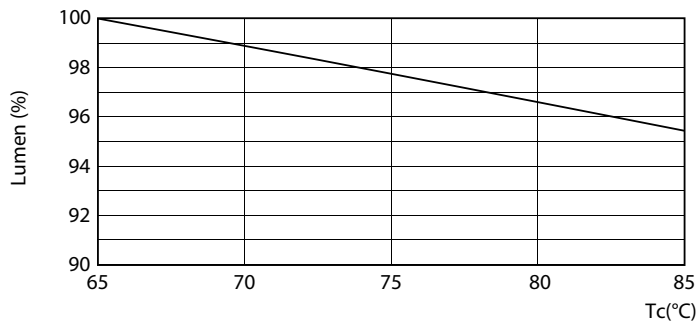

18W G13 830 3000K

Tubo CorePro LED Universal T8

Datos fotométricos

18W G13

Vida útil

18W G13

18W G13

18W G13