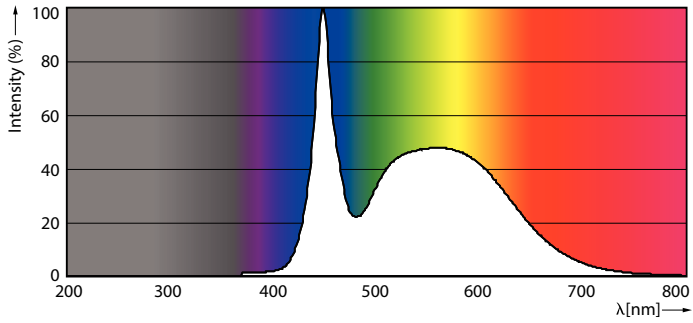

Tubo CorePro LED Universal T8

Datos fotométricos