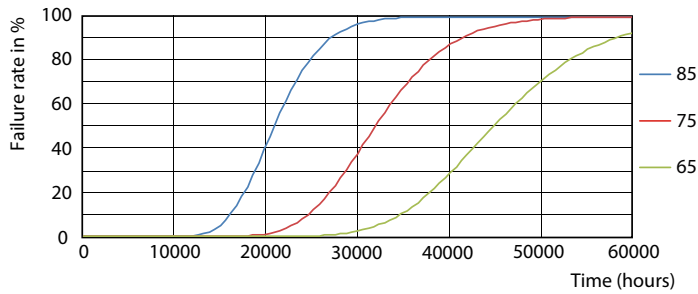

18W G13 830 3000K

Tubo CorePro LED Universal T8

Datos fotométricos

18W G13

Vida útil

18W G13

18W G13

18W G13