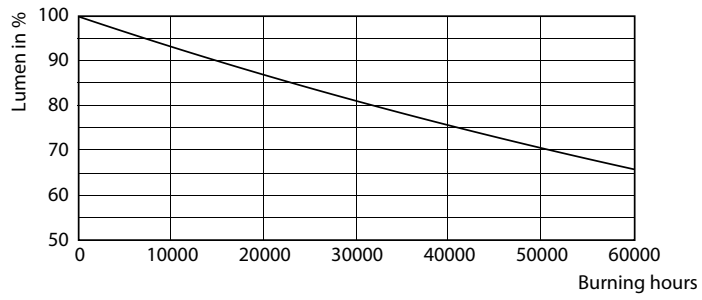

Datos del producto

Información general	
Base de casquillo	E27 [E27]
Vida útil nominal (nom.)	50000 h
Ciclo de conmutación	50000X
Tipo técnico	35-70W

Datos técnicos de la luz	
Código de color	740 [CCT de 4000 K]
Flujo lumínico (nom.)	6000 lm
Flujo lumínico (nominal) (nom.)	6000 lm
Designación de color	Blanco frío (CW)
Temperatura del color con correlación (nom.)	4000 K
Eficacia lumínica (nominal) (nom.)	171.00 lm/W
Consistencia del color	<6
Índice de reproducción cromática -IRC (nom.)	70
Llmf al fin de vida útil nominal (nom.)	70 %

Product	D	C
TForce LED Road 60-35W E27 740	61 mm	200 mm

Datos fotométricos

LED TForce 58-35W E27 others Clear 730 ND

LED TForce 60-35W E27 others Clear 740 ND

TrueForce LED Public (Carreteras – SON)

Vida útil