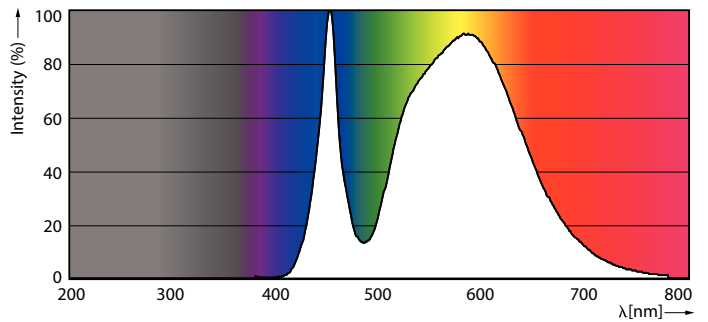

LED TForce 60-35W E27 others Clear 740 ND