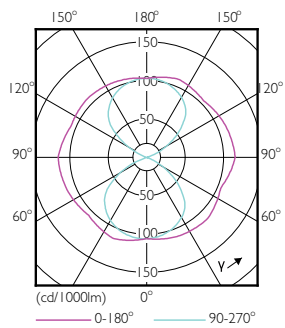

Datos del producto

Información general	
Base de casquillo	E27 [E27]
Vida útil nominal (nom.)	50000 h
Ciclo de conmutación	50000X
Tipo técnico	35-70W

Datos técnicos de la luz	
Código de color	740 [CCT de 4000 K]
Flujo lumínico (nom.)	6000 lm
Flujo lumínico (nominal) (nom.)	6000 lm
Designación de color	Blanco frío (CW)
Temperatura del color con correlación (nom.)	4000 K
Eficacia lumínica (nominal) (nom.)	171.00 lm/W
Consistencia del color	<6
Índice de reproducción cromática -IRC (nom.)	70
Llmf al fin de vida útil nominal (nom.)	70 %

Código de pedido 81117700

Cantidad por paquete 1

Numerador - Paquetes por caja exterior 6

N.º de material (12NC) 929001898502

Peso neto (pieza) 0.225 kg

Plano de dimensiones

TForce LED EU SON-T 70W 50khrs 4000K

Product	D	C
TForce LED Road 60-35W E27 740	61 mm	200 mm

Datos fotométricos

LED TForce 58-35W E27 others Clear 730 ND

LED TForce 60-35W E27 others Clear 740 ND

TrueForce LED Public (Carreteras – SON)

Vida útil