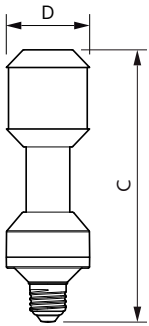

Datos del producto

Información general	
Base de casquillo	E27 [E27]
Vida útil nominal (nom.)	50000 h
Ciclo de conmutación	50000X
Tipo técnico	35-70W

Datos técnicos de la luz	
Código de color	740 [CCT de 4000 K]
Flujo lumínico (nom.)	6000 lm
Flujo lumínico (nominal) (nom.)	6000 lm
Designación de color	Blanco frío (CW)
Temperatura del color con correlación (nom.)	4000 K
Eficacia lumínica (nominal) (nom.)	171.00 lm/W
Consistencia del color	<6
Índice de reproducción cromática -IRC (nom.)	70
Llmf al fin de vida útil nominal (nom.)	70 %

Código de pedido 81117700

Cantidad por paquete 1

Numerador - Paquetes por caja exterior 6

N.º de material (12NC) 929001898502

Peso neto (pieza) 0.225 kg

Plano de dimensiones

TForce LED EU SON-T 70W 50khrs 4000K