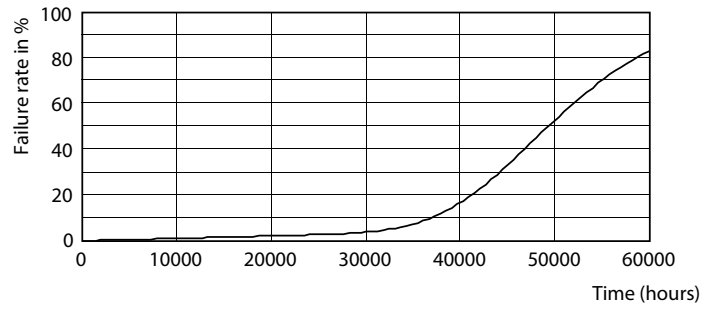

TrueForce LED Public (Carreteras – SON)

Vida útil

LED TForce 58-35W E27 others Clear 730 ND

LED TForce 58-35W E27 others Clear 730 ND