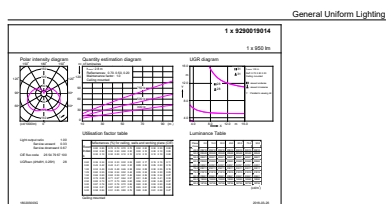

Datos fotométricos