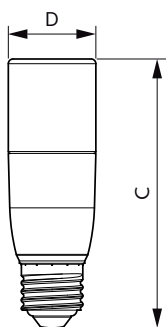

Especialidades CorePro Plastic LED

Marca CE	Sí
Conformidad con RoHS UE	Sí
Datos de producto	
Full EOC	871869681451200
Nombre de producto del pedido	CorePro LED Stick ND 9.5-68W T38 E27 830
Código de pedido	81451200

Cantidad por paquete	1
Numerador SAP - Paquetes por caja exterior	10
Número de material (12NC)	929001901402
Nombre completo del producto	CorePro LED Stick ND 9.5-68W T38 E27 830
Embalaje con código EAN/UPC	8718696814529

Plano de dimensiones

Product	D	C
CorePro LED Stick ND 9.5-68W T38 E27 830	37,2 mm	114,3 mm