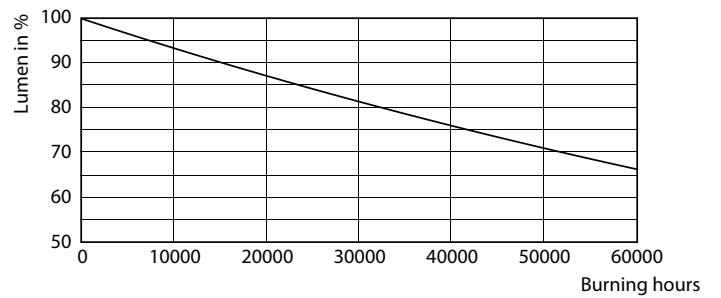

## Datos fotométricos

26W G5 830 3000K

## Vida útil

26W G5

26W G5

26W G5

26W G5