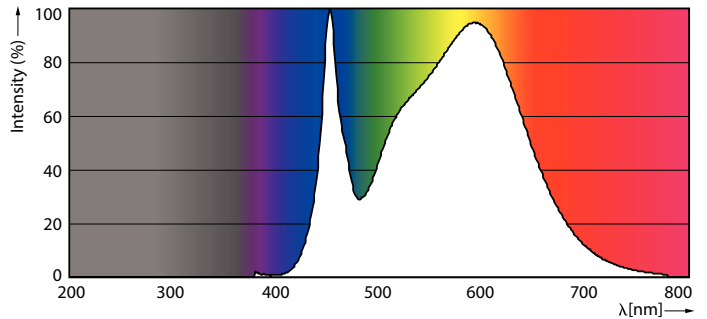

## Datos fotométricos

26W G5 840 4000K

26W G5