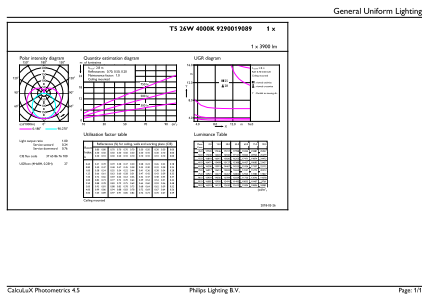

Datos fotométricos

26W G5 840 4000K