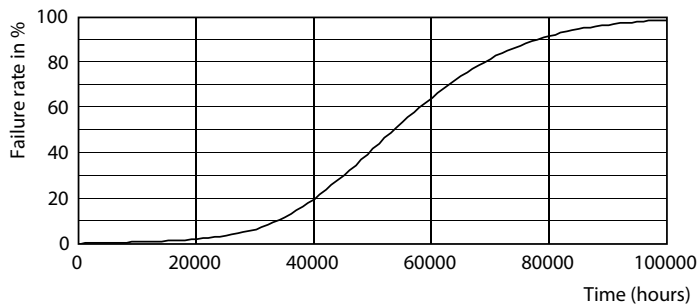

Vida útil

26W G5