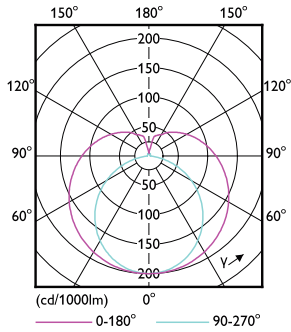

MASTER LEDtube T5 directo a red

Datos fotométricos

26W G5 830 3000K