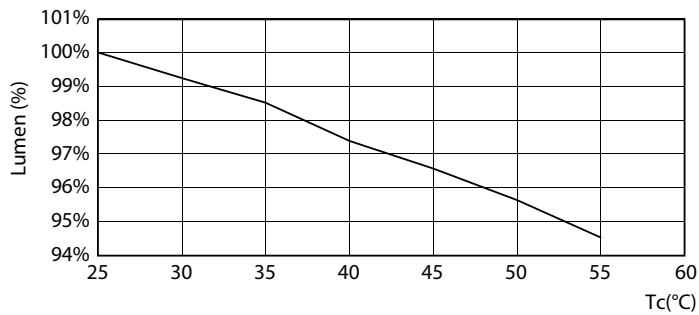

MASTER LEDtube T5 directo a red

Datos fotométricos

Vida útil

26W G5