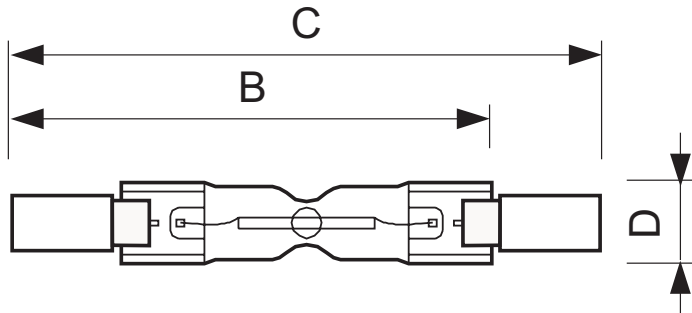

• Datos Producto

Código de pedido 852233 00
Código de producto 872790085223300
Nombre de Producto Plusline ES Compact 78mm 2y 120W R7s 230V 1BB
Nombre de pedido Plusline ES 78mm 2y 120W R7s 230V
del producto 1BB
Piezas por caja 1
Configuración de 10X10CC
embalaje

Cajas por caja exterior 100
Código de barras del producto 8727900852233
Código de barras-EAN2 8727900852240
Código de barras de la caja exterior 8727900852257
Código logístico - 12NC 924587244210
Peso neto por pieza 7.000 gr

Plano de dimensiones

R7s

Plusline ES Compact 78mm 2y 120W R7s 230V 1BB

Product	B (Min)	B (Norm)	B (Max)	C (Max)	D (Max)
DEComp 78mm 2y 120W R7s/18 230V T11 CL	73.3	74.9	76.5	78	11

© 2014 Koninklijke Philips N.V. (Royal Philips)
Todos los derechos reservados.

Las especificaciones están sujetas a cambios sin previo aviso. Las marcas registradas son propiedad de Koninklijke Philips N.V. (Royal Philips) o de sus respectivos propietarios.

www.philips.com/lighting

2014, Marzo 17
Datos sujetos a cambios