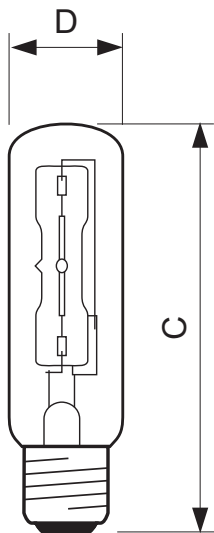

### • Características Generales

Base/Casquillo	E27
Forma de la lámpara	T32 [T 32mm]
Acabado de la Lámpara	Clara
Posición de Funcionamiento	any [Cualquiera o Universal (U)]
Vida al 50% de Fallos	2000 hr
Nominal Lifetime	2000 hr
Vida útil nominal (h)	2000 hr
Vida útil nominal (años)	2 an

### • Características de Dimensiones

Longitud Total C	106 (max) mm
Diámetro D	33 (max) mm

### Plano de dimensiones