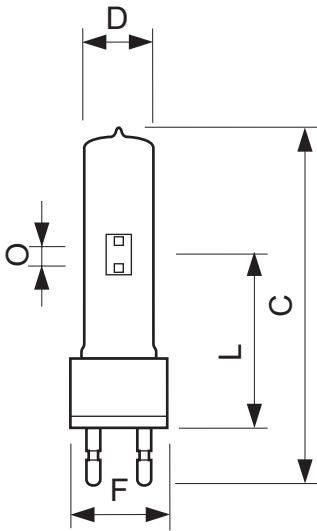

• Requerimientos de Diseño Luminaria

Temperatura en el Pinch	350 (max) C
Temperatura de la Lámpara	700 (max) C

• Características de Dimensiones

Longitud Total C	175 (max) mm
Diámetro D	40 (max) mm
Anchura F	53 mm
Distancia Focal L	84 (min), 85 (nom), 86 (max) mm
Longitud de Arco O	10.0 mm

• Datos Producto

Código de pedido	911213 00
Código de producto	872790091121300
Nombre de Producto	MSR 1200 1CT
Nombre de pedido del producto	MSR 1200 1CT/3
Piezas por caja	1
Configuración de embalaje	3
Cajas por caja exterior	3
Código de barras del producto	8727900911213

PHILIPS

Broadway MSR (Arranque en frío)

Código de barras de la caja exterior 8727900911220
 Código logístico - 12NC 928078105114

Peso neto por pieza 0.150 kg

Plano de dimensiones

MSR 1200 1CT

Product	A (Min)	A (Norm)	A (Max)	C (Max)	D (Max)	D1 (Norm)	F (Min)	F (Norm)	F (Max)	L (Min)	L (Norm)	L (Max)	O (Norm)
MSR 1200	-	-	-	175	40	-	-	53	-	84	85	86	10.0