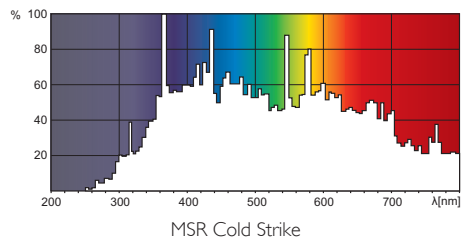

Datos fotométricos