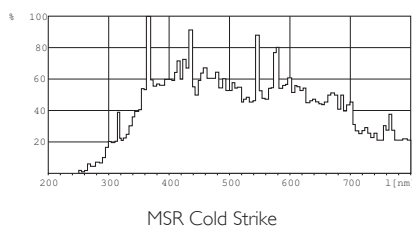

Datos fotométricos